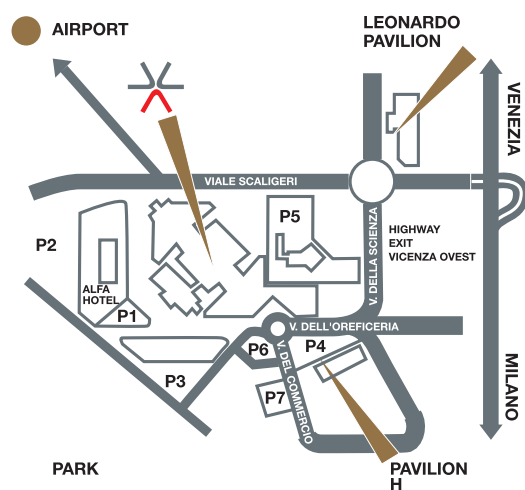

COME ARRIVARE A VICENZA

AEREO

dall' Aeroporto Verona Valerio Catullo a
Vicenza km. 68

dall' Aeroporto Venezia Marco Polo
a Vicenza km. 82

dall' Aeroporto di Orio al Serio (Bergamo)
a Vicenza km.170

dall' Aeroporto di Milano Linate
a Vicenza km 220

dall' Aeroporto di Milano Malpensa
a Vicenza km 250

TRENO

Vicenza é sulla linea ferroviaria Venezia-Milano

www.trenitalia.com

AUTO

La Fiera di Vicenza é a circa 500 mt
dal Casello Vicenza Ovest sull'autostrada
A4 Milano - Venezia